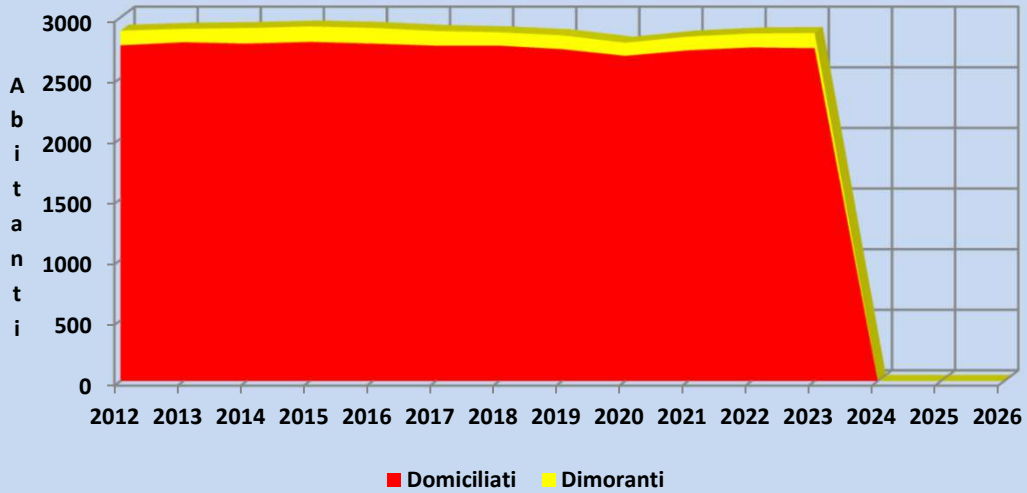

COMUNE DI CUGNASCO-GERRA

08.10.2024

Situazione e movimento della popolazione nel 2024

		30.09.2024	31.12.2023	Differenza (+/-)	Ripartizione %
1. Popolazione domiciliata complessiva		2734	2746	-12	
di cui:	attinenti	420	428	-8	15.36%
	ticinesi	1468	1464	4	53.69%
	confederati	515	520	-5	18.84%
	stranieri	331	334	-3	12.11%
2. Popolazione straniera dimorante annuale		115	103		
3. Popolazione straniera provvisoria		28	10		
4. Popolazione confederata dimorante		7	7		
5. Popolazione ticinese dimorante		4	5		
6. Popolazione attinente dimorante		0	0		
7. Popolazione complessiva		2888	2871	17	
(domiciliata e dimorante)					
di cui:	uomini	1432	1408	24	49.58%
	donne	1456	1463	-7	50.42%
Movimento					
Arrivi (domiciliati e dimoranti)		142	165		
Partenze (domiciliati e dimoranti)		115	155		
Nascite (domiciliati e stranieri -domiciliati e dimoranti-)		10	14		
Decessi (domiciliati e dimoranti)		20	20		

COMUNE DI CUGNASCO-GERRA

POPOLAZIONE AL 30 SETTEMBRE 2024 - GRAFICI

COMUNE DI CUGNASCO-GERRA

Evoluzione della popolazione

COMUNE DI CUGNASCO-GERRA

Nazionalità presenti al 30.09.2024