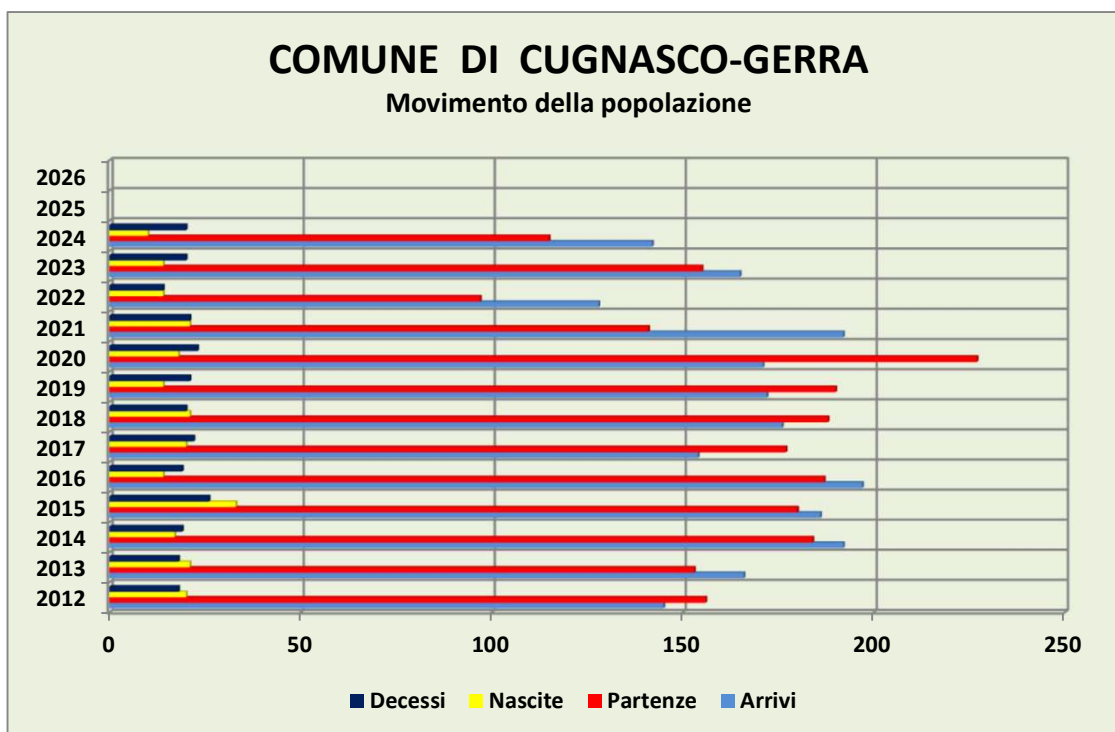

COMUNE DI CUGNASCO-GERRA

08.10.2024

Situazione e movimento della popolazione nel 2024

		30.09.2024	31.12.2023	Differenza (+/-)	Ripartizione %
1. Popolazione domiciliata complessiva		2734	2746	-12	
di cui:	attinenti	420	428	-8	15.36%
	ticinesi	1468	1464	4	53.69%
	confederati	515	520	-5	18.84%
	stranieri	331	334	-3	12.11%
2. Popolazione straniera dimorante annuale		115	103		
3. Popolazione straniera provvisoria		28	10		
4. Popolazione confederata dimorante		7	7		
5. Popolazione ticinese dimorante		4	5		
6. Popolazione attinente dimorante		0	0		
7. Popolazione complessiva		2888	2871	17	
(domiciliata e dimorante)					
di cui:	uomini	1432	1408	24	49.58%
	donne	1456	1463	-7	50.42%
Movimento					
Arrivi (domiciliati e dimoranti)		142	165		
Partenze (domiciliati e dimoranti)		115	155		
Nascite (domiciliati e stranieri -domiciliati e dimoranti-)		10	14		
Decessi (domiciliati e dimoranti)		20	20		

COMUNE DI CUGNASCO-GERRA

POPOLAZIONE AL 30 SETTEMBRE 2024 - GRAFICI

COMUNE DI CUGNASCO-GERRA

Evoluzione della popolazione

COMUNE DI CUGNASCO-GERRA

Nazionalità presenti al 30.09.2024