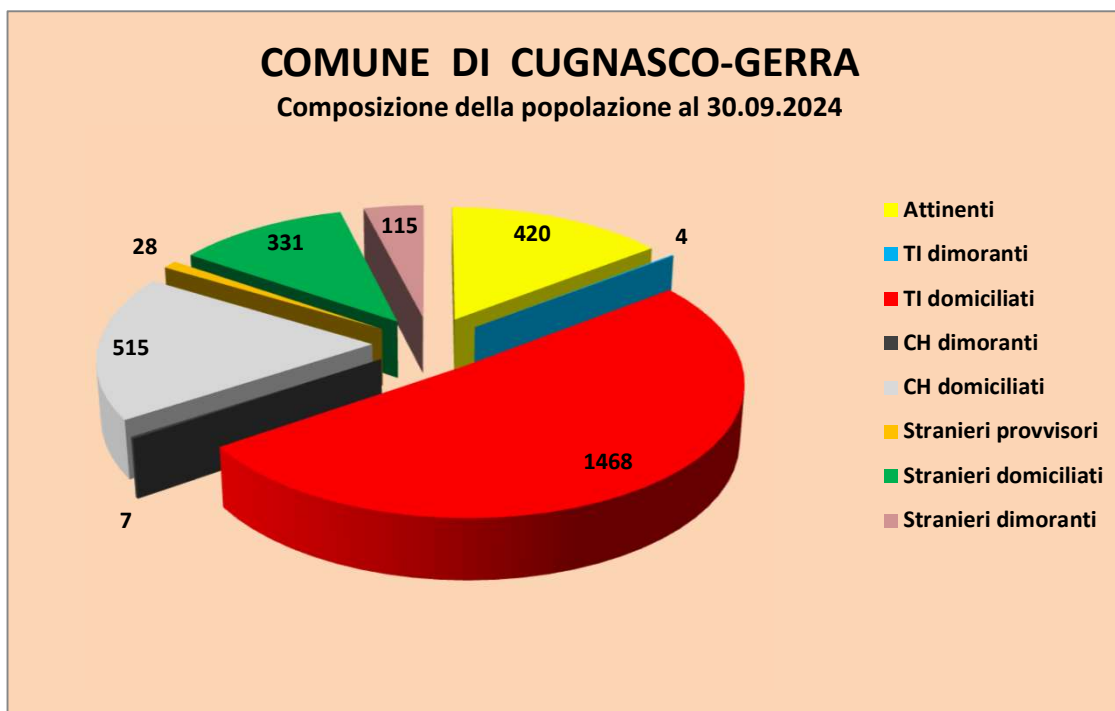

COMUNE DI CUGNASCO-GERRA

08.10.2024

Situazione e movimento della popolazione nel 2024

		30.09.2024	31.12.2023	Differenza (+/-)	Ripartizione %
1. Popolazione domiciliata complessiva		2734	2746	-12	
di cui:	attinenti	420	428	-8	15.36%
	ticinesi	1468	1464	4	53.69%
	confederati	515	520	-5	18.84%
	stranieri	331	334	-3	12.11%
2. Popolazione straniera dimorante annuale		115	103		
3. Popolazione straniera provvisoria		28	10		
4. Popolazione confederata dimorante		7	7		
5. Popolazione ticinese dimorante		4	5		
6. Popolazione attinente dimorante		0	0		
7. Popolazione complessiva		2888	2871	17	
(domiciliata e dimorante)					
di cui:	uomini	1432	1408	24	49.58%
	donne	1456	1463	-7	50.42%
Movimento					
Arrivi (domiciliati e dimoranti)		142	165		
Partenze (domiciliati e dimoranti)		115	155		
Nascite (domiciliati e stranieri -domiciliati e dimoranti-)		10	14		
Decessi (domiciliati e dimoranti)		20	20		

COMUNE DI CUGNASCO-GERRA

POPOLAZIONE AL 30 SETTEMBRE 2024 - GRAFICI

COMUNE DI CUGNASCO-GERRA

Evoluzione della popolazione

COMUNE DI CUGNASCO-GERRA

Nazionalità presenti al 30.09.2024